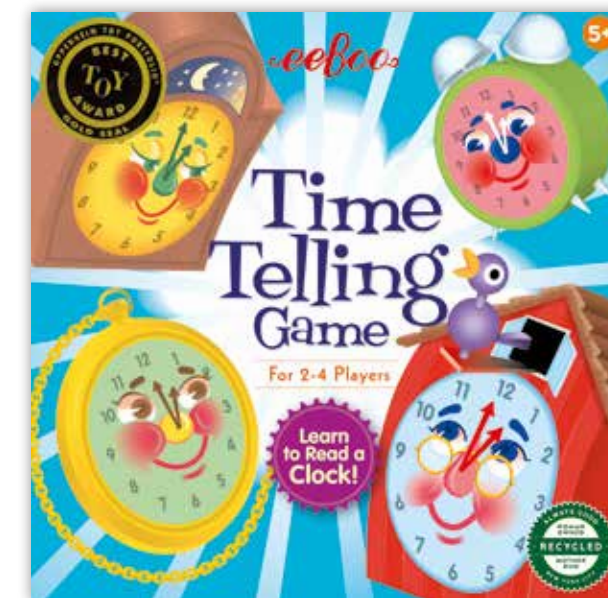

Giochi in scatola

Fairy Tale

€ 11,00

3+

Gioco da tavolo con spinner: ad ogni turno raccogli gli elementi per formare il tuo set e vincere

- 2-4 Giocatori
- Scatola: 24 x 24 x 4 cm
- Istruzioni in italiano all'interno
- Robusto cartone - senza plastica

Gioco bestseller: raccogli gli elementi per vincere e inventa la tua storia

90% materie prime riciclate

FAIRY TALE | FAIRGM

Educativi

5+

Scatola 23 x 23 x 5 | Euro 11.00 cad.

Time Telling

Impara a leggere le ore

50 Cards, 4 orologi didattici, istruzioni in italiano
2-4 Giocatori | Tempo di gioco: 15-25 Minuti

Time Telling | TIMEG2

Puzzle Pairs

Box: 9" x 9" x 2" | 24-36 Pairs to Match | Pack Size: 3 | Cost: Euro 8.50 cad.

Alphabet PPALP2 Scatola 38x16x 4
Prezzo €9,90 € 8,50 sconto 15%!

Around the Clock

3+

Orologio didattico e puzzle insieme

Questo puzzle rotondo rappresenta la giornata nelle sue 24 ore, e insegna a leggere l'orologio grazie alle lancette mobili applicate al pezzo centrale.

Scatola 28 x 28 x 5 cm | Diametro 58 cm | 25 pezzi | Euro 11.00 cad.

Around The Clock | PZCLK