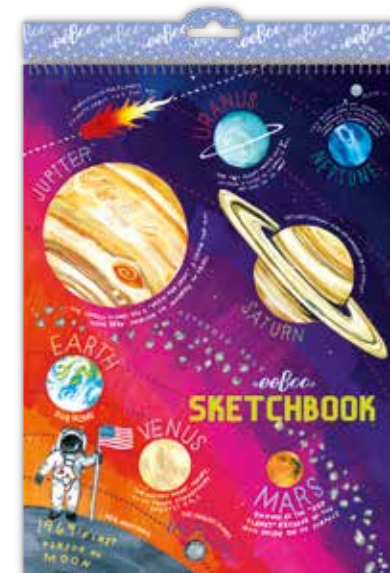

Matitoni Doppia Punta con colori fluorescenti & metallizzati

Solar System
Blocco da disegno
SKSOR