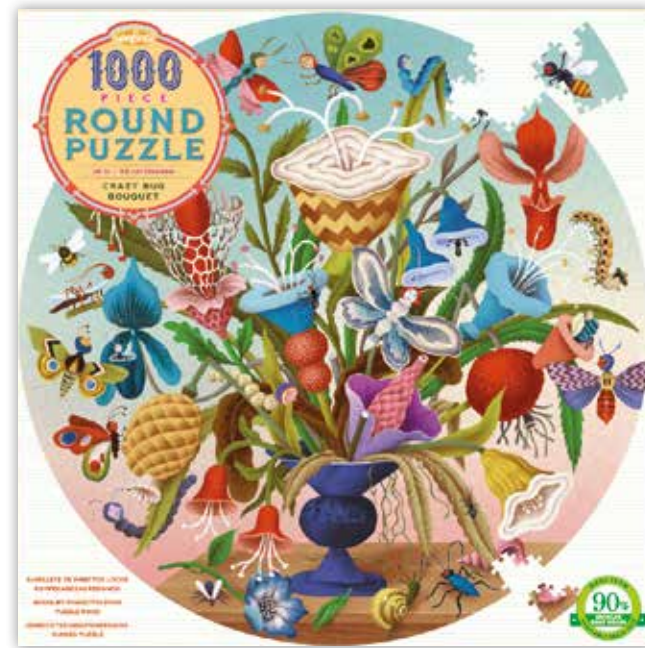

# Puzzle Quadrati 1000 pezzi

Puzzle: 58,5 x 58,5 cm | Poster incluso | Euro 12,50 cad.

Peacock Garden | PZTPCG

Zodiac | PZTZOD - brilla al buio!

Cats in Positano | PZTCPT

Beach Umbrellas | PZTBUM

New York City Life | PZTSBD

# Puzzle rotondi 1000 pezzi

 90% materie prime riciclate

- Stampa di campione all'interno
- Pezzi decorati anche sul retro
- Puzzle: diametro 66 cm
- Scatola: 20 x 20 x 8 cm
- € 12,00

Unicorn Garden | PZCUNG

Crazy Bug Bouquet | PZCCZB