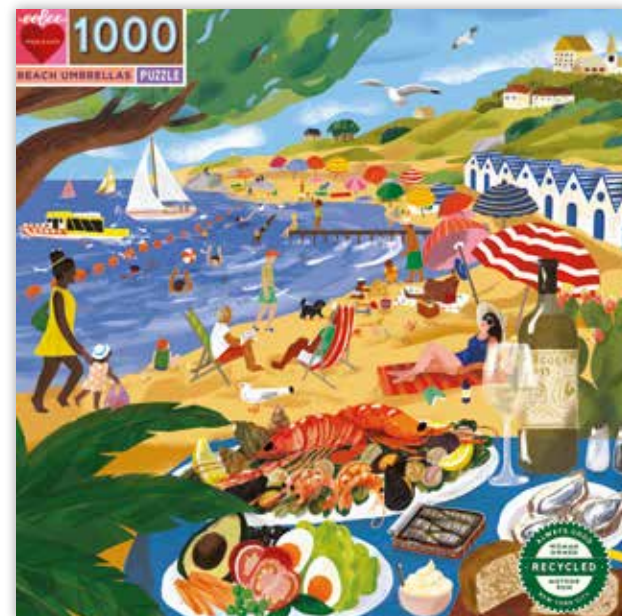

# Puzzle Quadrati 1000 pezzi

Puzzle: 58,5 x 58,5 cm | Poster incluso | Euro 12,50 cad.

Peacock Garden | PZTPCG

Zodiac | PZTZOD - brilla al buio!

Cats in Positano | PZTCPT

Beach Umbrellas | PZTBUM

New York City Life | PZTSBD