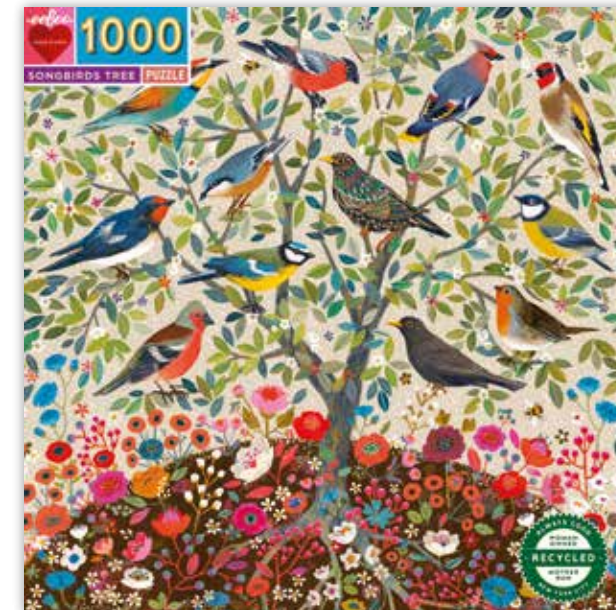

# Puzzle Quadrati 1000 pezzi

Puzzle: 58,5 x 58,5 cm | Poster incluso | Euro 12,50 cad.

Peacock Garden | PZTPCG

Zodiac | PZTZOD - brilla al buio!

Cats in Positano | PZTCPT

Beach Umbrellas | PZTBUM

New York City Life | PZTSBD