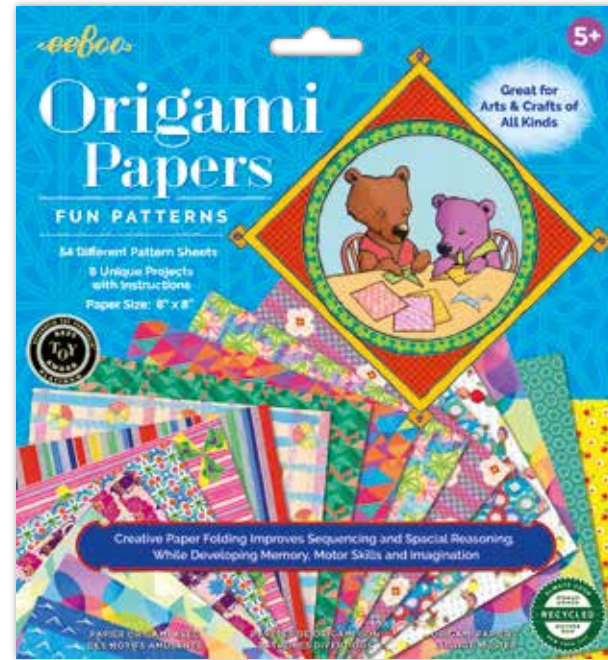

# Carte per Origami

5+

Fine Motor Skills, Spatial Acuity

Carte decorate per origami (istruzioni incluse) e altre applicazioni creative.

54 fogli 22 x 22 cm | Istruzioni per 8 diversi progetti  
Euro 7,00 cad.