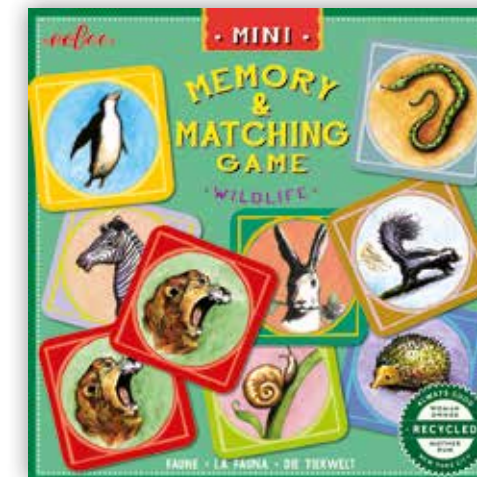

Mini Memory & Matching Games

Tessere 4 x 4 cm | 18 coppie di tessere | 16 prodotti assortiti in display | Euro 44,00