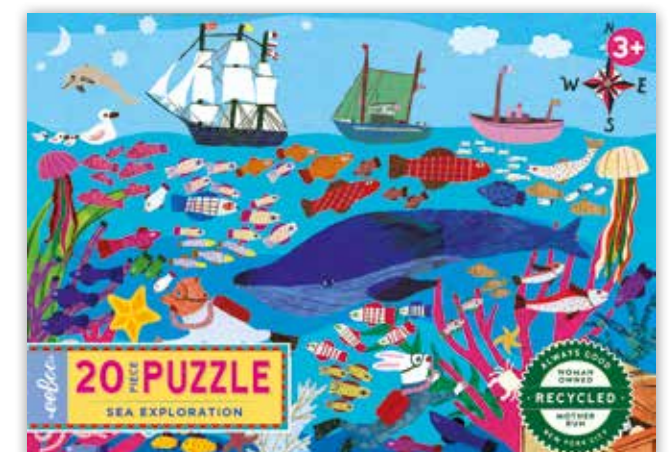

Crazy Bug Bouquet | PZCCZB

# Puzzle 20 pezzi grandi

Puzzle: 38 x 28 cm | Euro 5,50 cad.

3+

Dimensione reale dei pezzi

Red Fire Truck | PZRFT

Dinosaur Friends | PZDOF

Princess Adventure | PZPAV

Life On Earth | PZLOE2