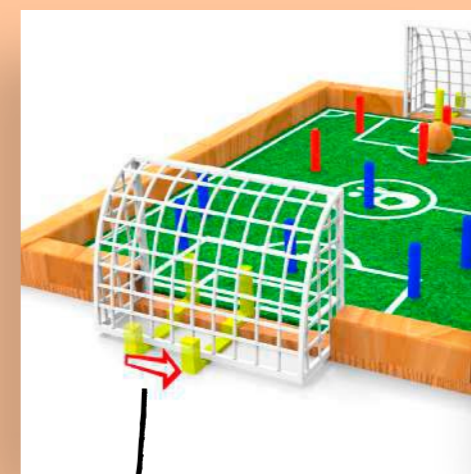

**DIMENSIONI DELLA SCATOLA**  
**36 X 30 X 9 cm (1,8KG)**

**COME SI GIOCA**

**NEW!**

**ETA'**  
  
**5 → 99**

**GIOCATORI**  
  
**2 - 4**

**TEMPO DI GIOCO**  
  
**5-10 MIN**

**DIMENSIONI TAVOLA GIOCO APERTA**  
**25 X 33 cm**

**DIMENSIONI SCATOLA**  
**27 X 18 X 7 cm (1,2 kg)**

**COME SI GIOCA**

**CARTE VARIANTI A SORPRESA**

**PORTIERE MOBILE**

**POSSIBILITA' DI VARIARE LO SCHEMA DI GIOCO**

**CONTENUTI:**

- 3 RETTILINEI
- 1 RETTILINEO SENZA BARRIERE LATERALI
- 3 CURVE
- 2 PARTENZE
- 1 TRAGUARDO
- 1 GIUNTO TRIPLO (MODALITA' SFIDA)
- 1 PONTE
- 1 TUNNEL